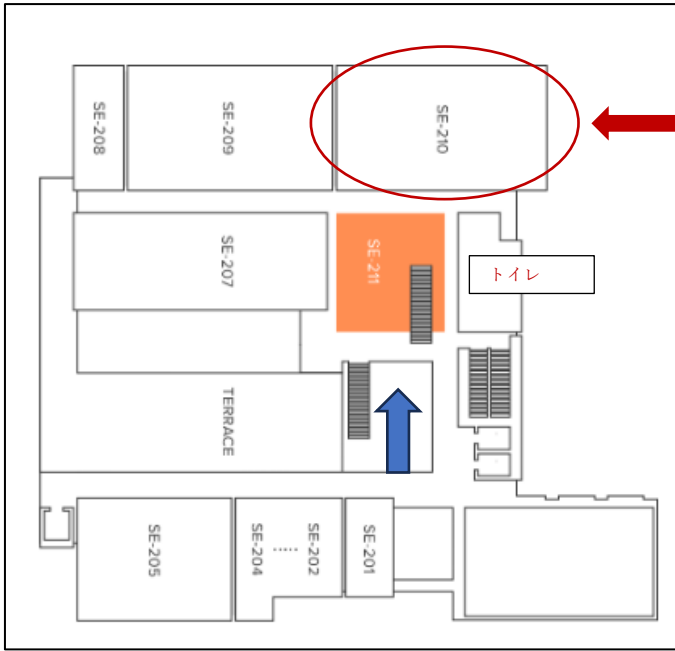

会場案内

阪神鳴尾武庫川女子大駅から徒歩2分「学校教育館」（駅から見える茶色い建物です）
（駅前の山側にローソン、海側にライフ（スーパー）あります）

入り口は自動ドア（セキュリティロック付き）となっています。受付を済ませた後、館外にお出かけの際は、必ず名札をお持ちください。入館時にチェックをします

- SE210 号室**
- ・ はじめの挨拶
 - ・ シンポジウム
 - ・ 協賛社
 - ・ 自由研究発表

- SE301 号室**
- ・ 自由研究発表

- SE302 号室**
- ・ 自由研究発表