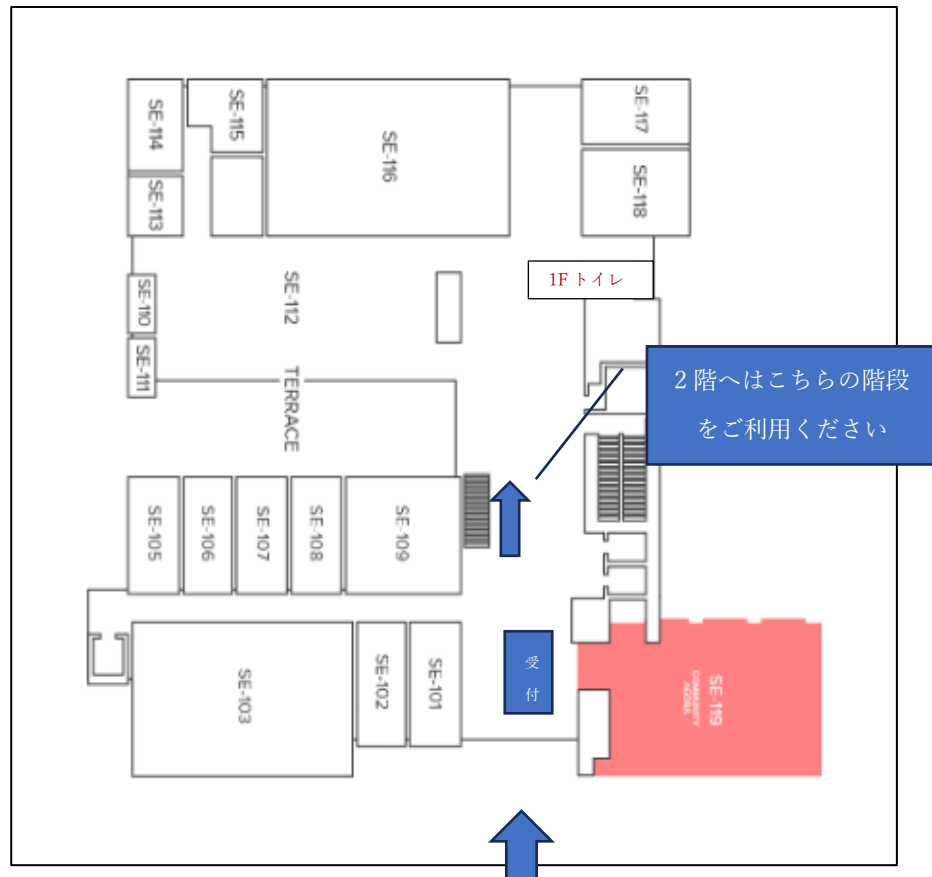

会場案内

阪神鳴尾武庫川女子大駅から徒歩2分「学校教育館」（駅から見える茶色い建物です）
（駅前の山側にローソン、海側にライフ（スーパー）あります）

入り口は自動ドア（セキュリティロック付き）となっています。受付を済ませた後、館外にお出かけの際は、必ず名札をお持ちください。入館時にチェックをします

- SE210 号室**
- ・ はじめの挨拶
 - ・ シンポジウム
 - ・ 協賛社
 - ・ 自由研究発表

- SE301 号室**
- ・ 自由研究発表

- SE302 号室**
- ・ 自由研究発表