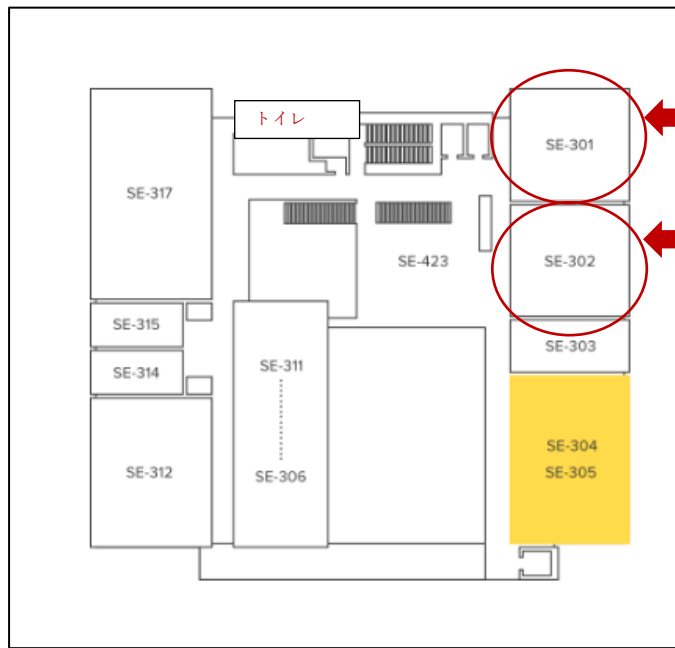

会場案内

阪神鳴尾武庫川女子大駅から徒歩2分「学校教育館」（駅から見える茶色い建物です）
（駅前の山側にローソン、海側にライフ（スーパー）あります）

入り口は自動ドア（セキュリティロック付き）となっています。受付を済ませた後、館外にお出かけの際は、必ず名札をお持ちください。入館時にチェックをします

- SE210 号室**
- ・ はじめの挨拶
 - ・ シンポジウム
 - ・ 協賛社
 - ・ 自由研究発表

- SE301 号室**
- ・ 自由研究発表

- SE302 号室**
- ・ 自由研究発表