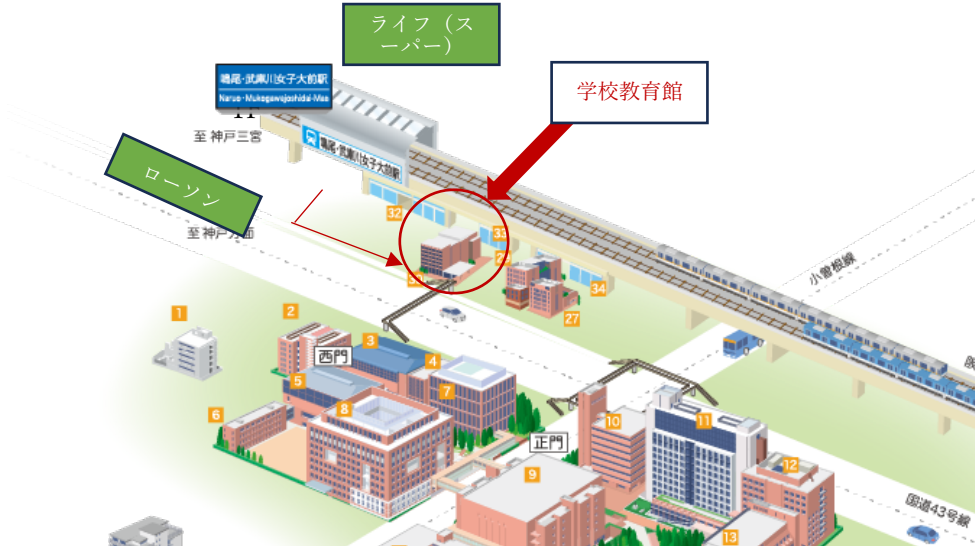

会場案内

阪神鳴尾武庫川女子大駅から徒歩2分「学校教育館」（駅から見える茶色い建物です）
（駅前の山側にローソン、海側にライフ（スーパー）あります）

入り口は自動ドア（セキュリティロック付き）となっています。受付を済ませた後、館外にお出かけの際は、必ず名札をお持ちください。入館時にチェックをします

- SE210 号室**
- ・ はじめの挨拶
 - ・ シンポジウム
 - ・ 協賛社
 - ・ 自由研究発表